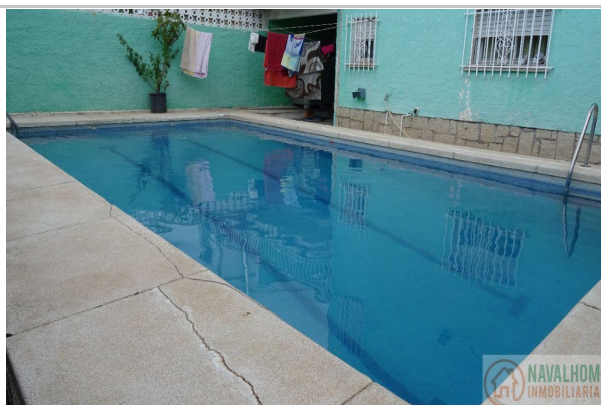

referencia: 375-0000-202022

tipo inmueble: chalet

operación: venta

precio: 174.900 €

estado: Buen estado

dirección:

Nº: planta: 0

población: Santa Cruz del Retamar

descripción:

NAVALHOME VENDE ESTUPENDO CHALET EN SANTA CRUZ DE RETAMAR CON TODOS LOS SERVICIOS A SU ALCANCE. LA VIVIENDA CONSTA EN PLANTA SÓTANO CON GARAJE PARA DOS COCHES, DOS HABITACIONES Y UN BAÑO COMPLETOS. EN PLANTA BAJA COCINA EQUIPADA CON SALIDA A EXTERIOR, SALÓN COMEDOR CON CHIMENEA, TRES HABITACIONES Y BAÑO COMPLETO. PISCINA INDIVIDUAL, CALEFACCIÓN DE GASOIL, BARBACOA, PORCHE CERRADO Y REJAS. FINANCIACIONES HASTA EL 100% CONSULTE CONDICIONES. NO COBRAMOS COMISIÓN AL COMPRADOR.